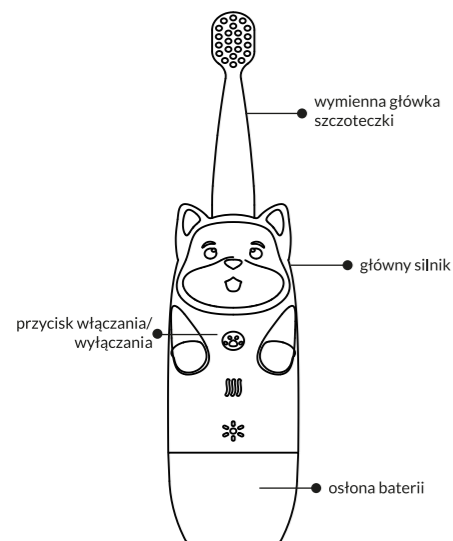

GIO-452BROWN

GIOdog Brown

Soniczna szczoteczka do zębów dla dzieci

BUDOWA SZCZOTECZKI

InnoGIO

UŻYTKOWANIE SZCZOTECZKI KROK PO KROKU

PIERWSZE UŻYCIĘ

1. Wyjmij szczoteczkę z opakowania.

2. Otwórz dolną pokrywę, odkręcając ją w kierunku przeciwnym do ruchu wskazówek zegara.

3. Zdejmij folię ochronną, a następnie umieść baterię w komorze baterii (biegunem dodatnim do dołu).

4. Przymocuj ponownie dolną pokrywę, przykręcając ją zgodnie z ruchem wskazówek zegara.