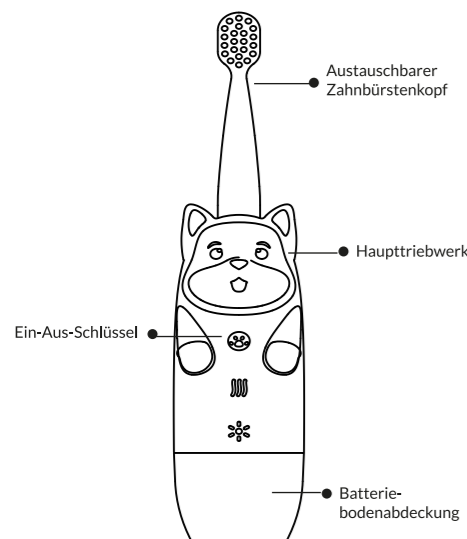

Silicone Sleeve Design
 The unique and creative silicone design is three-dimensional, providing a more comfortable and smoother feeling. Kids will love the feeling of tooth brushing.

IPX7 Waterproof
 The waterproofing grade of the device is IPX7, which means the toothbrush can be washed entirely, and even used during bathing.

Produced in China for InnoGIO sp. z o.o.
 Ostródzka street 74H, 03-289 Warsaw, Poland
 www.innogio.com

Date of issue: 05/2025

InnoGIO

GIO-452BROWN

GIO dog Brown

Schallzahnbürste
für Kinder

ПРОДУКТСТРУКТУРА

VERWENDEN SIE SCHRITTE

ERSTE BENUTZUNG

1. Nehmen Sie die
Zahnbürste heraus.2. Drehen Sie die untere Abdeckung
gegen den Uhrzeigersinn und
öffnen Sie die untere Abdeckung.3. Nehmen Sie die Batterie
und die Schutzfolie heraus
und tauschen Sie die Batterie
aus (positiv nach unten).4. Setzen Sie die untere
Abdeckung wieder auf
und schrauben Sie
sie im Uhrzeigersinn fest.